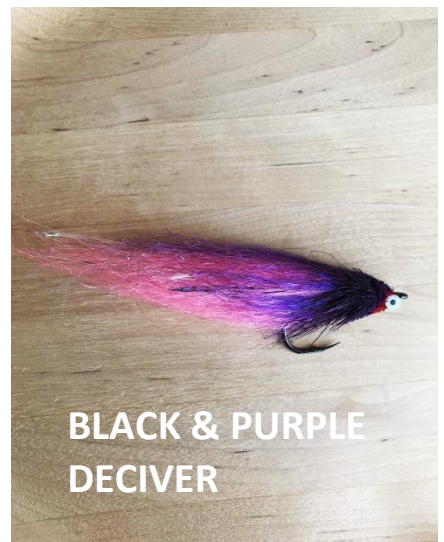

FLUGOR FÖR TSIMANE

BLACK & YELLOW
DECIVER

BLACK & ORANGE
MINNOW

CHERNOBYL ANT

BLACK & RED
BUNNY

BLACK DECIVER

BLACK & PURPLE
DECIVER

N.Y.A.POPPER

PAKU NUT

BLACK & RED
MINNOW