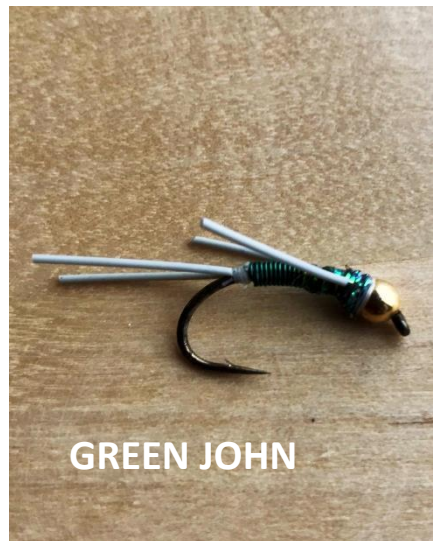

FLUGOR FÖR RIO GRANDE

CHARTRUSE STRING
LEECH

PURPLE GIRDLE
BUG

YELLOWLEG BUG

BLACK STRING
LEECH

GIRDLE BUG

GREEN JOHN

GREEN & BLACK
SUNRAY